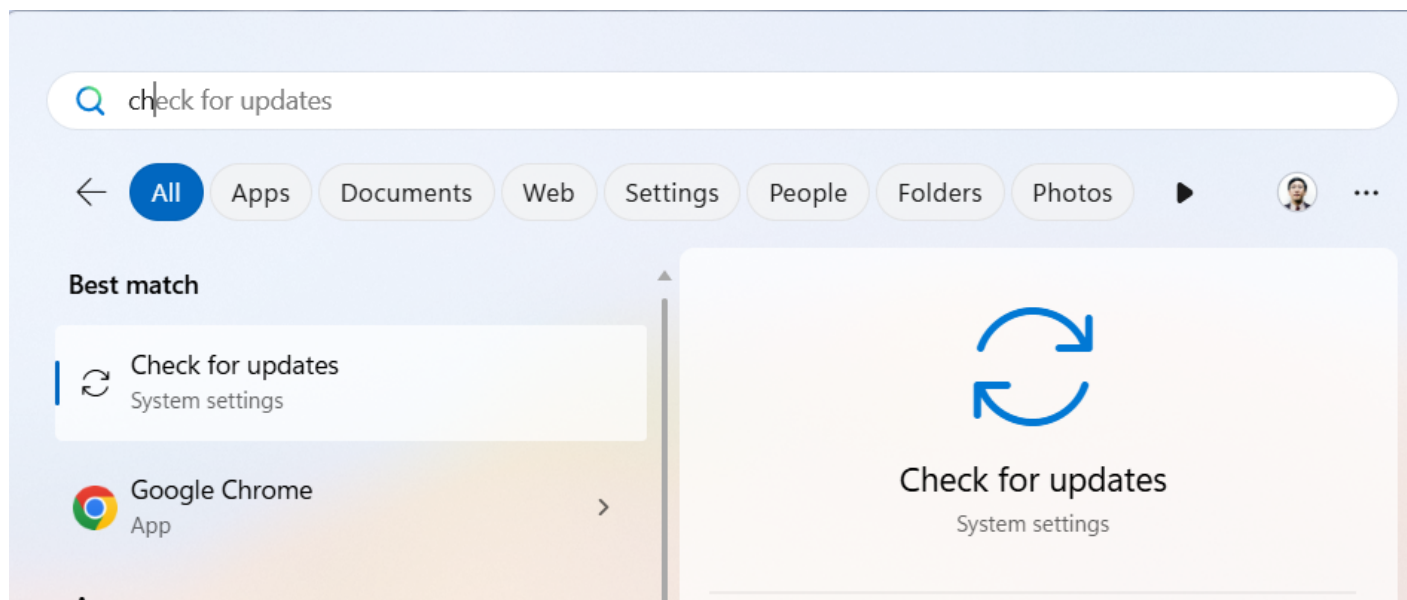

# CẬP NHẬT HỆ ĐIỀU HÀNH - TRÌNH DUYỆT WEB

- [CẬP NHẬT HỆ ĐIỀU HÀNH WINDOWS](#)
- [CẬP NHẬT TRÌNH DUYỆT MICROSOFT EDGE](#)
- [CẬP NHẬT TRÌNH DUYỆT CHROME](#)

# C?P NH?T H? ?I?U HÀNH WINDOWS

**Bước 1:** Chọn biểu tượng  dưới thanh taskbar --> nhập **check for updates**

**Bước 2:** chọn **Check for updates**

**Bước 3:** chọn **Check for updates**

**Bước 4:** Windows kiểm tra xong tùy theo gói sẽ tự động tải và cài đặt.