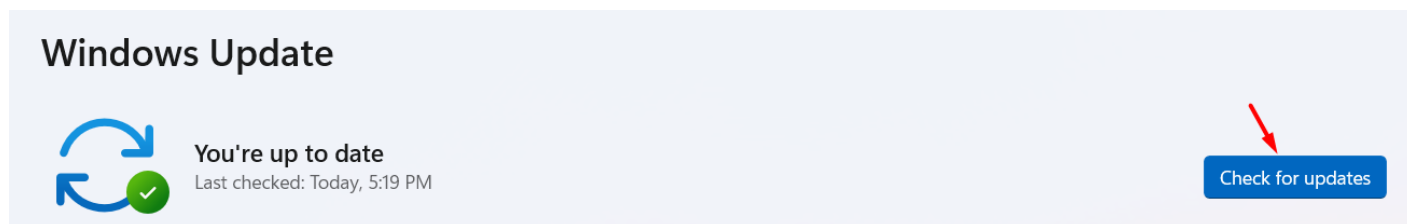

# CẬP NHẬT HỆ ĐIỀU HÀNH - TRÌNH DUYỆT WEB

- [CẬP NHẬT HỆ ĐIỀU HÀNH WINDOWS](#)
- [CẬP NHẬT TRÌNH DUYỆT MICROSOFT EDGE](#)
- [CẬP NHẬT TRÌNH DUYỆT CHROME](#)

# C?P NH?T H? ?I?U HÀNH WINDOWS

**Bước 1:** Chọn biểu tượng  dưới thanh taskbar --> nhập **check for updates**

**Bước 2:** chọn **Check for updates**

**Bước 3:** chọn **Check for updates**

**Bước 4:** Windows kiểm tra xong tùy theo gói sẽ tự động tải và cài đặt.