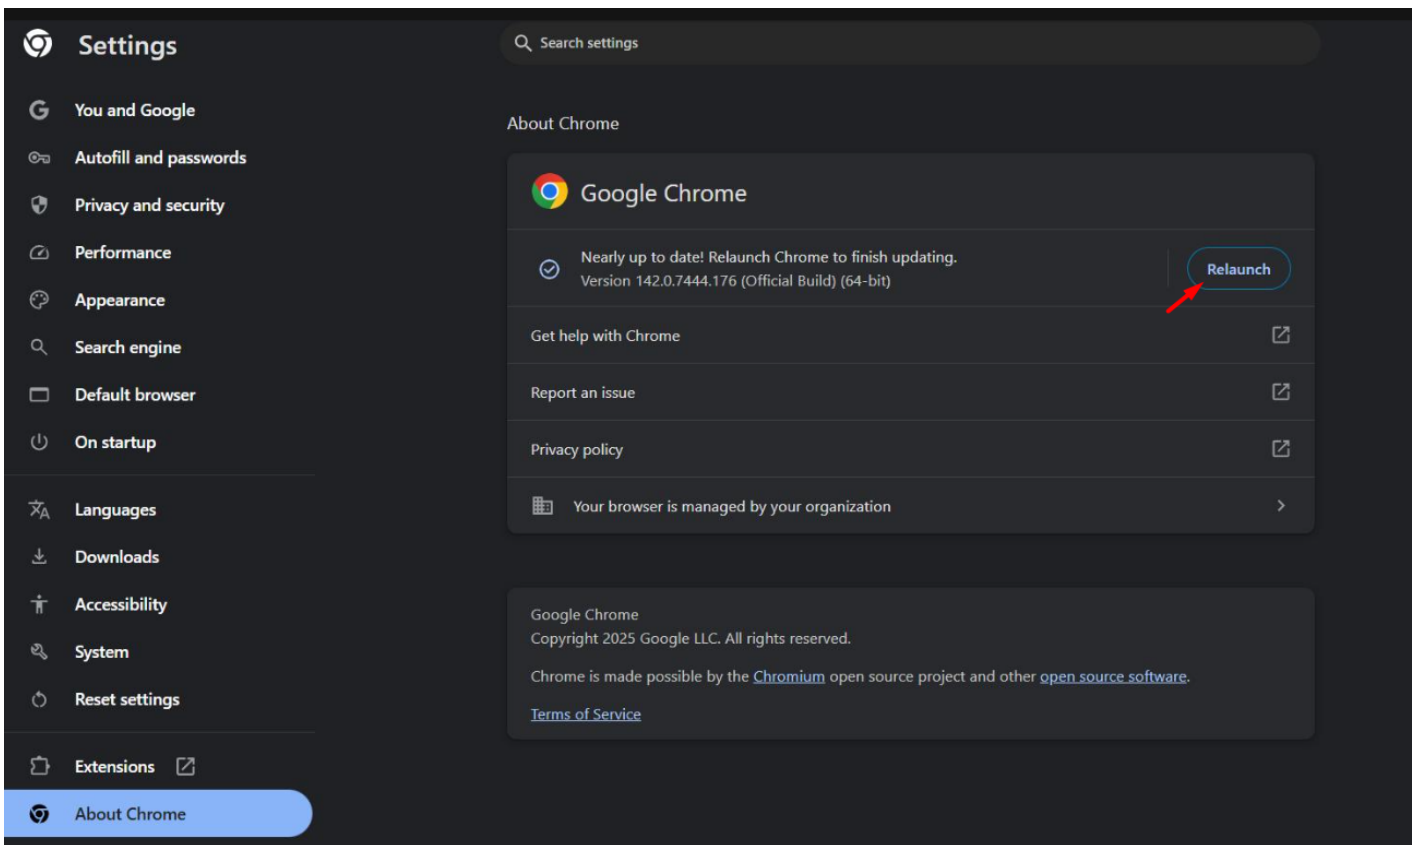

C?P NH?T TRÌNH DUY?T CHROME

Bước 1: Chọn Setting

Bước 2: chọn About Chrome

Bước 3: Chọn **Relaunch** để khởi động trình duyệt mới sau khi cập nhật.

Phiên bản #3

Được tạo 17 tháng 12 2025 10:28:35 bởi Nguyen Phuoc Chung