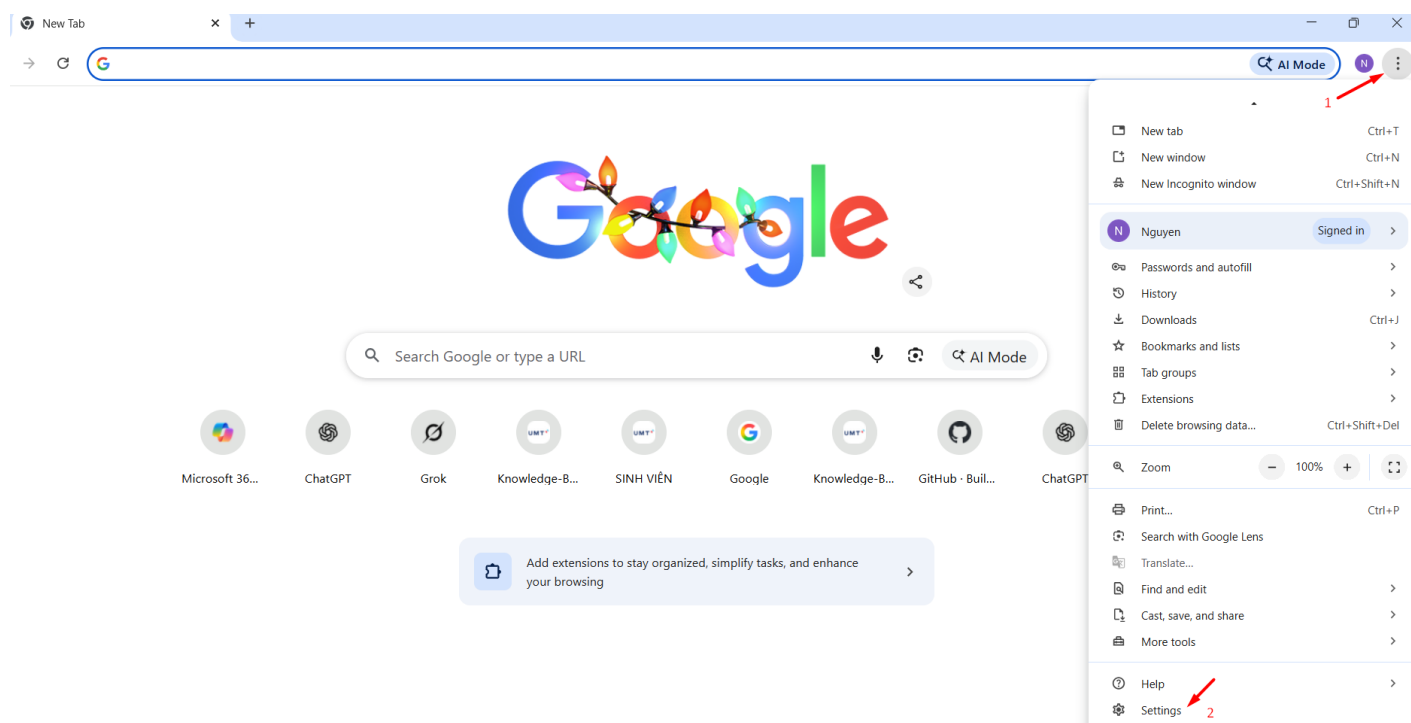

C?P NH?T TRÌNH DUY?T CHROME

Bước 1: Chọn Setting

Bước 2: chọn About Chrome

Bước 3: Chọn **Relaunch** để khởi động trình duyệt mới sau khi cập nhật.

Phiên bản #3

Được tạo 17 tháng 12 2025 10:28:35 bởi Nguyen Phuoc Chung