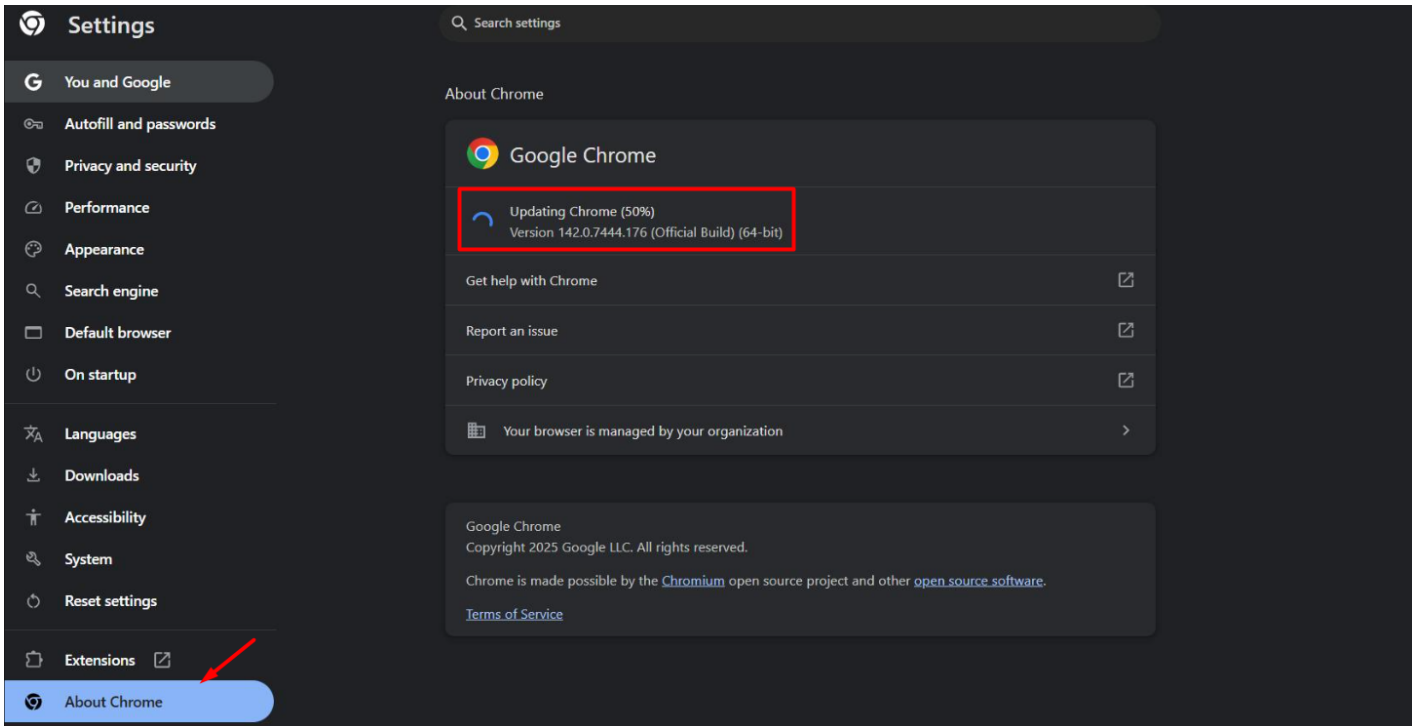

C?P NH?T TRÌNH DUY?T CHROME

Bước 1: Chọn Setting

Bước 2: chọn About Chrome

Bước 3: Chọn **Relaunch** để khởi động trình duyệt mới sau khi cập nhật.

Phiên bản #3

Được tạo 17 tháng 12 2025 10:28:35 bởi Nguyen Phuoc Chung