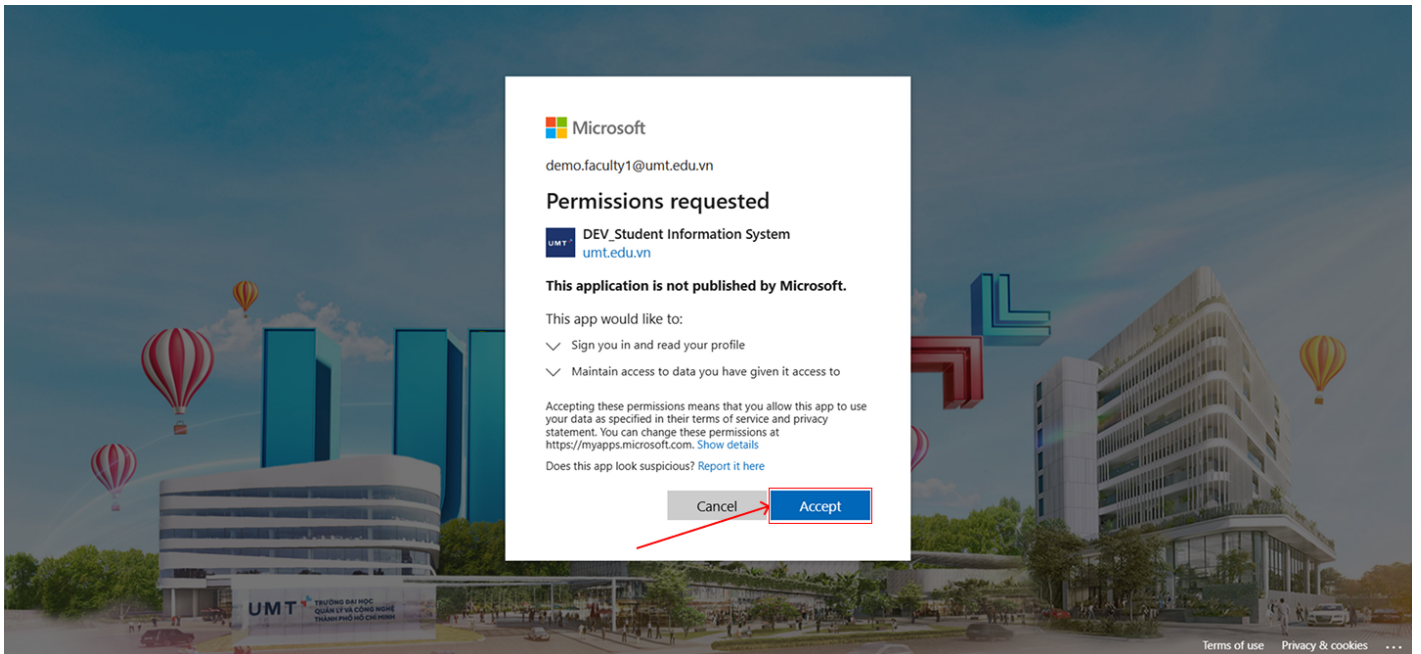

Bước 4: Xuất hiện trang chủ như hình dưới: