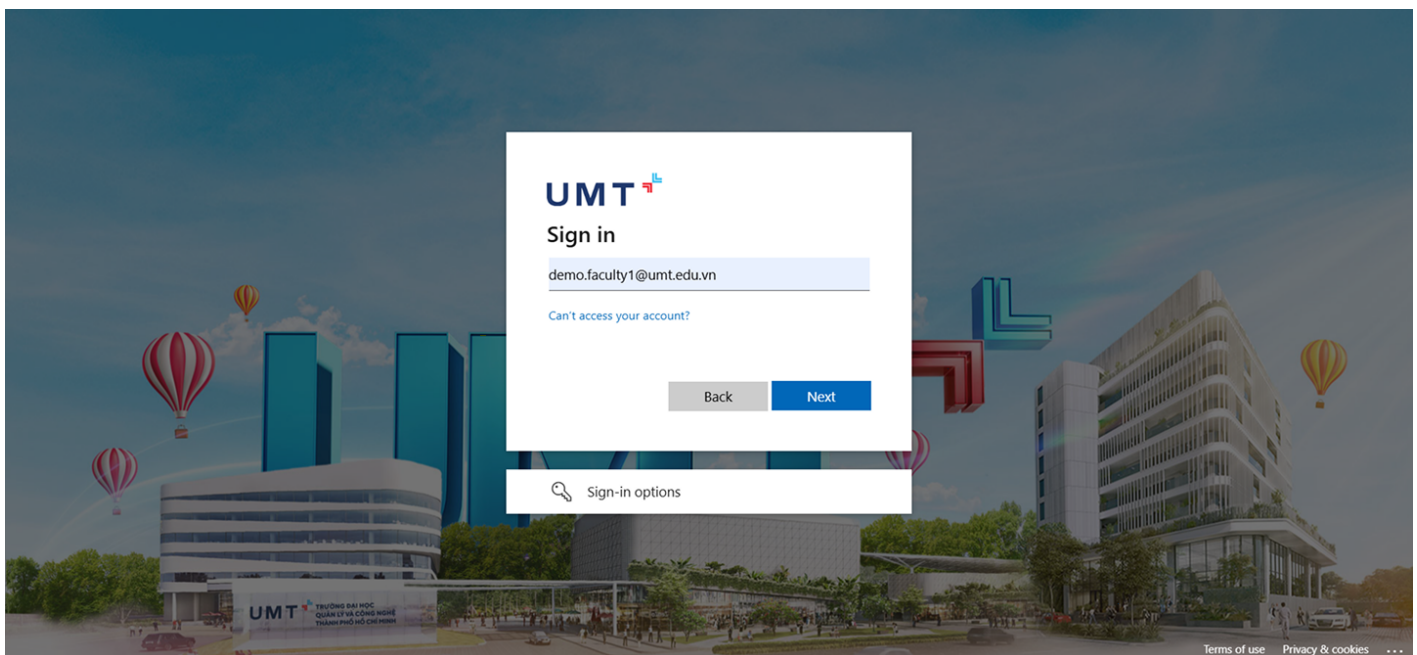

# ??NG NH?P H? TH?NG

**Bước 1:** Truy cập liên kết: <https://sis.umt.edu.vn> => Màn hình yêu cầu đăng nhập hệ thống xuất hiện => Lựa chọn **Faculty Portal Page**.

**Bước 2:** Một hộp thoại yêu cầu nhập tài khoản Office 365 xuất hiện. Giảng viên sẽ sử dụng email có phần mở rộng là **@umt.edu.vn** đã được cấp để truy cập hệ thống.