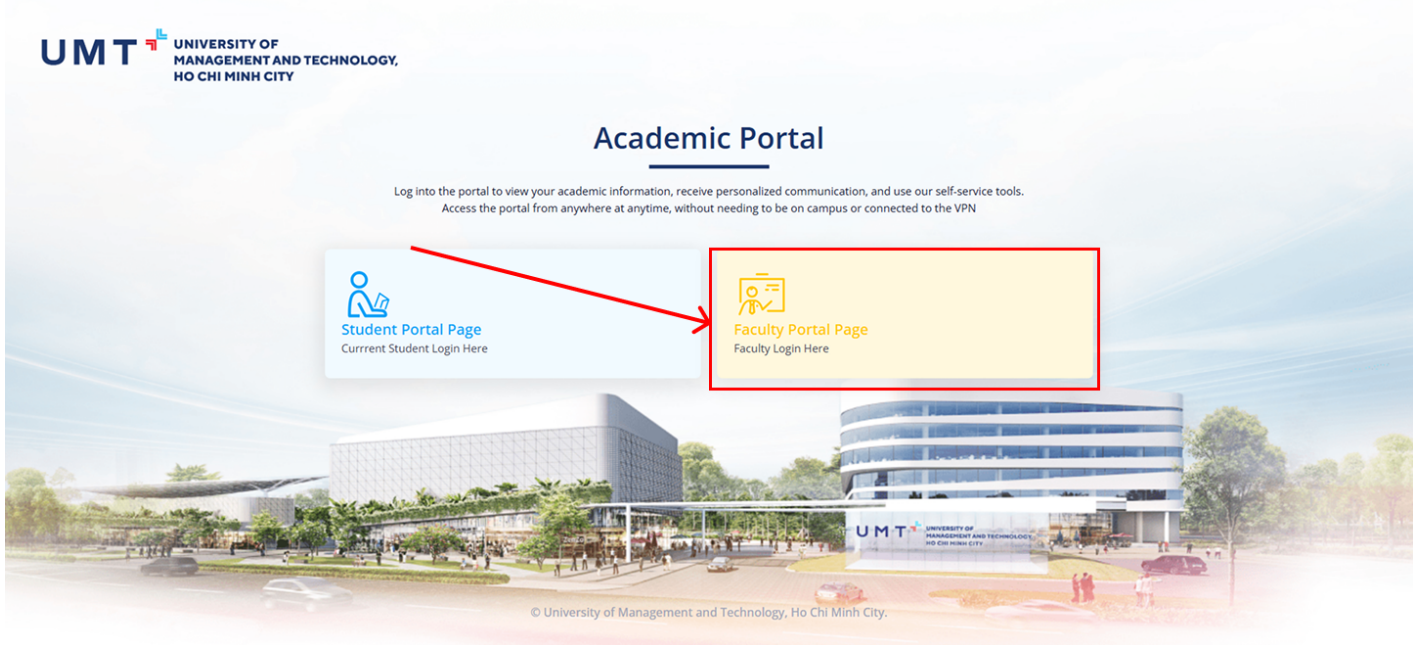

# ??NG NH?P H? TH?NG

**Bước 1:** Truy cập liên kết: <https://sis.umt.edu.vn> => Màn hình yêu cầu đăng nhập hệ thống xuất hiện => Lựa chọn **Faculty Portal Page**.

**Bước 2:** Một hộp thoại yêu cầu nhập tài khoản Office 365 xuất hiện. Giảng viên sẽ sử dụng email có phần mở rộng là **@umt.edu.vn** đã được cấp để truy cập hệ thống.

**Bước 3:** Cấp quyền cho trang web => Chọn **Accept**

**Bước 4:** Xuất hiện trang chủ như hình dưới:

Phiên bản #4

Được tạo 24 tháng 11 2025 02:31:05 bởi Hieu

Được cập nhật 15 tháng 12 2025 03:42:49 bởi Hieu